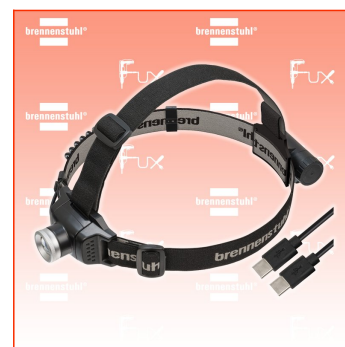

PDF erstellt am: 28.04.2026

Alle Angaben ohne Gewähr und solange Vorrat reicht!

Brennenstuhl KL 251 AF Akku LED Kopflampe LuxPremium

Bestell- und Artikelnummer: 1177300010

Listenpreis CHF 38.05

Fuxpreis CHF 32.00

inklusive 8.1% MwSt

Versand CHF 15.00

Beschreibung

Die LED Stirnlampe LuxPremium KL 251 AF kombiniert wenig Gewicht mit einer leistungsstarken CREE-LED (250 Lumen). Dank der Schutzart IP44 kann die Stirnlampe problemlos im Outdoorbereich verwendet werden, sei es beim Klettern, Laufen und Joggen oder auch bei Handwerksarbeiten, die im Starkregen statt finden. Eine Wiederaufladung der Stirnlampe erfolgt ganz einfach über das mitgelieferte USB C Kabel - somit ist ein Kauf von neuen Batterien hinfällig. Die LED Stirnlampe überzeugt außerdem durch folgende Eigenschaften:

- Aufladbare LED Stirnlampe mit austauschbarem Li-Ion Akku 3,7V/2,6Ah und Ladeanzeige - maximale Leuchtdauer 40h (Ladedauer ca. 4h)
- Neigungswinkel und Kopfband der Kopfleuchte ist individuell einstellbar - dank geringem Gewicht angenehm zu tragen
- Lampe für den Kopf eignet sich ideal für den Einsatz im Freien z.B. beim Joggen, Wandern oder bei Montagearbeiten - IP44-geprüft
- Stirnlampe verfügt über einen Schalter mit umfangreichen Funktionen - vorne: 100%, 50%, 10% und SOS - hinten: rot und rotes Blinken
- Kopflampe LuxPremium KL 251 AF mit superleichtem und robustem Kunststoffgehäuse und 1x USB C auf C Kabel
- Stufenloser Fokus von flächigem Nahlicht zu fokussiertem Fernlicht
- AkkuPack am Hinterkopf für gute Balance
- Austauschbarer Lithium-Ionen-Akku 3,7V/2,6Ah mit Ladeanzeige
- Schalter mit Funktionen, vorne: 100%, 50%, 10% und SOS - hinten: rot und rotes Blinken
- Lichtstrom: 250lm
- Leuchtweite: 100m
- Mehrere Helligkeitsstufen und rotes Licht
- Inkl. USB C auf C Kabel