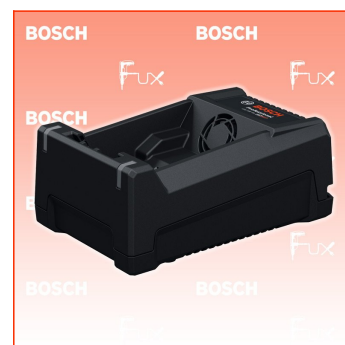

PDF erstellt am: 28.04.2026

Alle Angaben ohne Gewähr und solange Vorrat reicht!

Bosch Professional GAL 12 V/18V-80 Schnellladegerät

Bestell- und Artikelnummer: 01600A037CH

Fuxpreis CHF 88.00

inklusive 8.1% MwSt

Versand CHF 15.00

Beschreibung

12-V- und 18-V-Schnellladegerät

- Einfach und bequem, ein Ladegerät für alle deine 12V- und 18V-Bosch Professional-Akkus
- Schnelles Aufladen mit 8-A-Ladestrom, der einen 18V-Akku mit 5,5 Ah in 46 und einen 12V-Akku mit 4,0 Ah in 37 Minuten vollständig auflädt
- Reduziert mit intelligentem Active Air Cooling 3.0 die Ausfallzeiten, indem es den vor, während und nach dem Laden kühlt
- Praktisch und kompakt dank Bay-in-Bay-Lösung

Produkt-Highlights

Einfach und komfortabel: Das GAL 12V/18V-80 Professional ist ein schnelles Dual-Voltage-Ladegerät für alle 12V- und 18V-Bosch Professional-Akkus. Dank eines Ladestroms von 8 A kannst du einen 18V-Akku mit 5,5 Ah in 46 Minuten und einen 12V-Akku mit 4,0 Ah in 37 Minuten vollständig aufladen. Dieses Ladegerät reduziert mit intelligentem Active Air Cooling 3.0 die Ausfallzeiten, indem es den vor, während und nach dem Laden kühlt. Dieses kompakte Ladegerät verfügt über eine praktische Bay-in-Bay-Lösung.