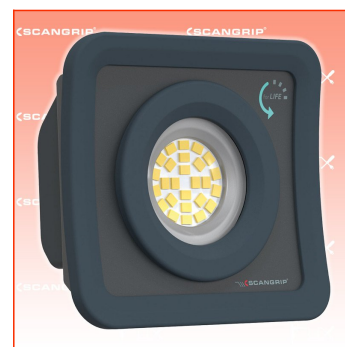

MWST Nr.
CHE-113.604.739 MWST

Fux Elektrowerkzeuge GmbH

Dorfstrasse 20b • 4444 Rümlingen

Telefon: 062 791 44 44

Natel: 079 247 44 44

Fax: 062 299 26 74

info@fuxtools.ch • www.fuxtools.ch

- Elektrowerkzeuge
- Rasenmäher
- Benzin-Geräte
- Kleingeräte
- Verkauf und Rep.

PDF erstellt am: 14.04.2026

Alle Angaben ohne Gewähr und solange Vorrat reicht!

Scangrip NOVA MINI Kompakter Akku-Flutlichtstrahler for LIFE

Bestell- und Artikelnummer: 03.6200

Listenpreis CHF 81.72

Fuxpreis CHF 69.00

inklusive 8.1% MwSt

Versand CHF 15.00

Beschreibung

Ultrakompakte Akku-Arbeitsleuchte mit 1000 Lumen

NOVA MINI ist eine USB-C-Handarbeitsleuchte mit Akku, die unentbehrlich für Profis ist. Mit ihren kompakten Abmessungen ist sie besonders tragbar und lässt sich leicht durch den Tag tragen. Sie verfügt über ein patentiertes SMART GRIP 4-in-1-System, das mehrere Funktionen in einem einzigen Bauteil vereint. Der Ring an der Lampe, der auf der Funktionalität basiert, die Sie z. B. von Mobiltelefonen kennen, verbessert den Griffkomfort bei längerem Gebrauch und verbessert das ergonomische Gesamterlebnis. Der Clip lässt sich sicher an dem Arbeitsgürtel befestigen, so dass Sie die Leuchte den ganzen Tag über bei sich tragen können. Ein starker eingebauter Magnet ermöglicht eine flexible Positionierung, wenn Sie beide Hände für eine Aufgabe benötigen. Außerdem kann der SMART GRIP auf jeder Oberfläche als Standfuß dienen.

NOVA MINI ist langlebig und beständig gegen Wasser und Staub (IP65). Sie ist mit einem hocheffizienten Multi-LED-Design mit 26 LEDs ausgestattet und liefert bis zu 1000 Lumen - was für eine so kleine Lampe absolut einzigartig ist. Darüber hinaus gibt die benutzerfreundliche Batterieanzeige an, wie viel Strom noch übrig ist.