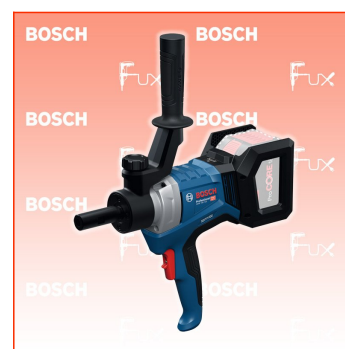

Produkt-Highlights

Das GRW 18V-120 ist das ideale Rührwerk, wenn häufig kleine Mengen in kleinen Behältern gerührt werden müssen. Dieses ergonomische Rührwerk ist komfortabel und rückenfreundlich durch seine kompakten Abmessungen, die gut verstellbare Handgriffposition und die 13-cm-Verlängerung. Spritzfreies Rühren war nie einfacher mit 3 Optionen zur Feinjustierung der Rührgeschwindigkeit: über das Drehrad zur Geschwindigkeitsauswahl, den Gasgebeschalter oder per Sanftanlauf. Diese kompakte Alternative zu einem großen Rührwerk verfügt über einen kraftvollen Motor, der für zuverlässiges Rühren verschiedener Materialien sorgt. Die ausgewählte Arbeitsdrehzahl, die auch unter höherer Last konstant bleibt, sorgt zudem für ausgezeichnete Rührleistung. Darüber hinaus schaltet KickBack Control das Werkzeug aus, um die Gefahr plötzlicher Werkzeugreaktionen bei unerwartetem Ansteigen des Drehmoments zu reduzieren.

Ausstattung und Anwendung

Das Akku-Rührwerk Bosch GRW 18V-120 ist das richtige Werkzeug für Trockenbauer und Stuckateure, Fliesenleger und Maler sowie für Maurer und Restaurateure. Dieses vielseitige Werkzeug ist für zahlreiche Rühraufgaben geeignet: Verputzmasse für Trockenbauwände und Gipskartonplatten, Fliesenkleber für Wände und Fußböden, große Mengen an Wand- und Deckenfarbe, Mörtel oder Putz für Maurerarbeiten sowie Ausgleichsmasse für Fußböden.

Zusätzliche Informationen

Das Werkzeug ist mit allen M14-Rührkörpern mit einem Durchmesser von bis zu 120 mm sowie allen Bosch und AMPShare 18V-Akkus kompatibel.

Technische Daten

- Akkuspannung 18 V
- Leerlaufdrehzahl 600 min⁻¹
- Verpackungsabmessungen (Breite x Länge x Höhe) 355 x 395 x 115 mm