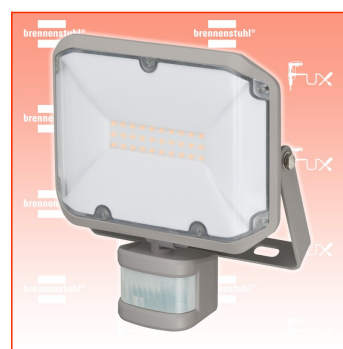

Versand CHF 15.00

Beschreibung

Der LED Strahler AL 2050 mit PIR zur Wandmontage ist ein extrem energieeffizienter LED-Fluter mit 20 W Leistung, der höchsten Ansprüchen gerecht wird. Durch die Schutzart IP44 (Fremdkörper- und spritzwassergeschützt), einem Gehäuse aus hochwertigem Aluminium eignet der Fluter sich sowohl für den Innen- als auch Außeneinsatz. Der Bewegungsmelder mit einstellbarem Dämmerungsschalter ist horizontal und vertikal drehbar und löst bei einem Erfassungsbereich von bis zu 12 m und einem 180° Erfassungswinkel automatisch Licht aus. Die Leuchtdauer lässt sich nach Belieben einstellen - von 10 Sekunden bis ca. 4 Minuten. Die insgesamt 30 verbauten OSRAM SMD-LEDs überzeugen durch ihre außergewöhnlich lange Lebensdauer und ihre spezielle Lichtstreuung für großflächige Ausleuchtung. Der Infrarot-Bewegungsmelder sorgt für eine ideale, automatische Ausleuchtung von beispielsweise Eingangsbereichen, Einfahrten oder Carports und dient dadurch für eine erhöhte Sicherheit. Zudem überzeugt die Leuchte durch folgende Eigenschaften: