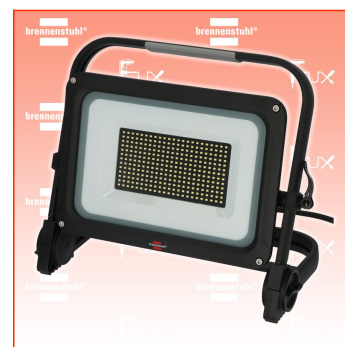

inklusive 8.1% MwSt

Versand CHF 15.00

Beschreibung

Der LED Strahler JARO 20062 M ist ein extrem energieeffizienter LED-Fluter mit 150W Leistung, der höchsten Ansprüchen gerecht wird. Durch die Schutzart IP65 (staubdicht und strahlwassergeschützt) eignet er sich nicht nur für die Ausleuchtung im Innenbereich, sondern idealerweise für den Einsatz in Außenbereichen. Der LED Außenstrahler überzeugt außerdem durch seine extrem flache Bauform und seine Robustheit. Die verbauten Everlight SMD-LEDs sorgen für eine außergewöhnlich lange Lebensdauer und ihre spezielle Lichtstreuung für großflächige Ausleuchtung. Durch die Betätigung des Schalters an der Rückseite können die verschiedenen Lichtstufen 100% - 50% - 25% eingestellt werden, sodass die Lichtstärke an die individuellen Bedürfnisse angepasst werden kann. Zudem überzeugt der LED-Strahler durch folgende Eigenschaften:

- Leistung: 150W
- Lichtstrom: 17500lm
- Schaltstufen: 100% - 50% - 25%
- Frontscheibe aus Sicherheitsglas
- Farbtemperatur: 6500K
- Schlagfestigkeit: IK08
- Extrem kompakter und leichter LED Bauscheinwerfer mit einer Leistung von 150W eignet sich bestens für den Einsatz im Außenbereich dank der Schutzart IP65 (staubdicht und strahlwassergeschützt)
- LED Baustrahler mit Leichtem und klappbarem Alurahmen, Kunststoff-Schutzecken und Tragegriff - perfekt für die Verwendung auf Baustellen, in Garagen oder Werkstätten
- Energieeffizienter und wartungsfreier LED Arbeitsstrahler mit superhellen Everlight SMD-LEDs, welche einen Lichtstrom von 17500lm erzeugen, verfügt über eine Schnellverriegelung am Gestell - ideal für eine einhändige Arretierung des Strahlers
- Stufenlos schwenkbare LED Arbeitsleuchte mit modernem und robustem Aluminium-Gehäuse sorgt für perfektes Arbeitslicht in jedem Winkel - zusätzlich verfügt der Strahler über einen Schalter mit Lichtstufenfunktion 100% - 50% - 25%
- Mobiler LED Strahler JARO mit 5m Kabellänge (H07RN-F 3G1.0) und einer Frontscheibe aus Sicherheitsglas