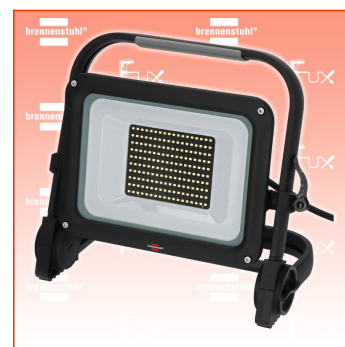

inklusive 8.1% MwSt

Versand CHF 15.00

Beschreibung

Der LED Strahler JARO 14062 M ist ein extrem energieeffizienter LED-Fluter mit 100W Leistung, der höchsten Ansprüchen gerecht wird. Durch die Schutzart IP65 (staubdicht und strahlwassergeschützt) eignet er sich nicht nur für die Ausleuchtung im Innenbereich, sondern idealerweise für den Einsatz in Außenbereichen. Der LED Außenstrahler überzeugt außerdem durch seine extrem flache Bauform und seine Robustheit. Die verbauten Everlight SMD-LEDs sorgen für eine außergewöhnlich lange Lebensdauer und ihre spezielle Lichtstreuung für großflächige Ausleuchtung. Durch die Betätigung des Schalters an der Rückseite können die verschiedenen Lichtstufen 100% - 50% - 25% eingestellt werden, sodass die Lichtstärke an die individuellen Bedürfnisse angepasst werden kann. Zudem überzeugt der LED-Strahler durch folgende Eigenschaften:

- Leistung: 100W
- Lichtstrom: 11500lm
- Schaltstufen: 100% - 50% - 25%
- Frontscheibe aus Sicherheitsglas
- Farbtemperatur: 4000K
- Schlagfestigkeit: IK08
- Extrem kompakter und leichter LED Bauscheinwerfer mit einer Leistung von 100W eignet sich bestens für den Einsatz im Außenbereich dank der Schutzart IP65 (staubdicht und strahlwassergeschützt)
- LED Baustrahler mit Leichtem und klappbarem Alurahmen, Kunststoff-Schutzecken und Tragegriff - perfekt für die Verwendung auf Baustellen, in Garagen oder Werkstätten
- Energieeffizienter und wartungsfreier LED Arbeitsstrahler mit superhellen Everlight SMD-LEDs, welche einen Lichtstrom von 11500lm erzeugen, verfügt über eine Schnellverriegelung am Gestell - ideal für eine einhändige Arretierung des Strahlers
- Stufenlos schwenkbare LED Arbeitsleuchte mit modernem und robustem Aluminium-Gehäuse sorgt für perfektes Arbeitslicht in jedem Winkel - zusätzlich verfügt der Strahler über einen Schalter mit Lichtstufenfunktion 100% - 50% - 25%
- Mobiler LED Strahler JARO mit 5m Kabellänge (H07RN-F 3G1,0) und einer Frontscheibe aus Sicherheitsglas