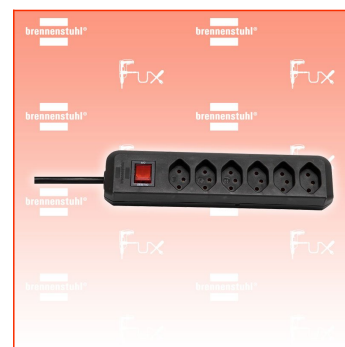

PDF erstellt am: 12.06.2026

Alle Angaben ohne Gewähr und solange Vorrat reicht!

Brennenstuhl cleverLINE Steckdosenleiste 6-fach

Bestell- und Artikelnummer: 1159462716

Listenpreis CHF 10.38

Fuxpreis CHF 8.80

inklusive 8.1% MwSt

Versand CHF 15.00

Beschreibung

- Die zeitlose Steckdosenleiste der Linie cleverLINE im attraktiven und schlanken Design. Mit 6 Steckdoseneinsätze besteht die Möglichkeit bis zu 6 Geräte anzuschliessen.
Der praktische beleuchtete Sicherheitsschalter zeigt die Bereitschaft der Steckdosenleiste an. Die Steckdosenleiste mit 2m Kabel in schwarzer Farbe bietet ausreichend Flexibilität und findet am gewünschten Ort seinen geeigneten Platz. Zudem überzeugt die Steckdosenleiste cleverLINE durch folgende Eigenschaften:
- Modernes und schlankes Design
- Mit beleuchteten Sicherheitsschalter
- Mit 2m H05VV-F 3G1,0
- Belastbar bis 10 A / 2300 W
- Halterung zum einfachen Befestigen an Wänden und Möbeln mit Magnet und Anschraubvorrichtung (nicht inkl. Artikel 1159460006 und 1159460007)

Technische Daten

- Kabellänge: 2 m
- Höhe: 4,20 cm
- Länge: 25,50 cm
- Gewicht: 0,38 kg
- Breite: 6,30 cm
- Gehäusefarbe: schwarz
- Anwendung: Haushalt
- Befestigungsart: Nicht zutreffend
- Steckerart: Gerader Stecker
- Anzahl der Steckdosen gesamt: 6
- Steckdosenanordnung: 0°
- USB Typ-Ausgangsbuchse: Nicht zutreffend
- Schutzart (IP): IP20