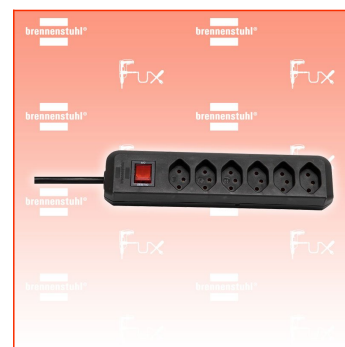

PDF erstellt am: 28.04.2026

Alle Angaben ohne Gewähr und solange Vorrat reicht!

Brennenstuhl cleverLINE Steckdosenleiste 6-fach

Bestell- und Artikelnummer: 1159462716

Listenpreis CHF 10.38

Fuxpreis CHF 8.80

inklusive 8.1% MwSt

Versand CHF 15.00

Beschreibung

- Die zeitlose Steckdosenleiste der Linie cleverLINE im attraktiven und schlanken Design. Mit 6 Steckdoseneinsätze besteht die Möglichkeit bis zu 6 Geräte anzuschliessen.
Der praktische beleuchtete Sicherheitsschalter zeigt die Bereitschaft der Steckdosenleiste an. Die Steckdosenleiste mit 2m Kabel in schwarzer Farbe bietet ausreichend Flexibilität und findet am gewünschten Ort seinen geeigneten Platz. Zudem überzeugt die Steckdosenleiste cleverLINE durch folgende Eigenschaften:
- Modernes und schlankes Design
- Mit beleuchteten Sicherheitsschalter
- Mit 2m H05VV-F 3G1,0
- Belastbar bis 10 A / 2300 W
- Halterung zum einfachen Befestigen an Wänden und Möbeln mit Magnet und Anschraubvorrichtung (nicht inkl. Artikel 1159460006 und 1159460007)

Technische Daten

- Kabellänge: 2 m
- Höhe: 4,20 cm
- Länge: 25,50 cm
- Gewicht: 0,38 kg
- Breite: 6,30 cm
- Gehäusefarbe: schwarz
- Anwendung: Haushalt
- Befestigungsart: Nicht zutreffend
- Steckerart: Gerader Stecker
- Anzahl der Steckdosen gesamt: 6
- Steckdosenanordnung: 0°
- USB Typ-Ausgangsbuchse: Nicht zutreffend
- Schutzart (IP): IP20