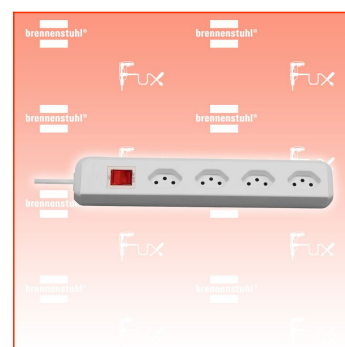

PDF erstellt am: 12.06.2026

Alle Angaben ohne Gewähr und solange Vorrat reicht!

Brennenstuhl cleverLINE Steckdosenleiste 4-fach 90°

Bestell- und Artikelnummer: 1159462614

Listenpreis CHF 10.38

Fuxpreis CHF 8.80

inklusive 8.1% MwSt

Versand CHF 15.00

Beschreibung

- Die zeitlose Steckdosenleiste der Linie cleverLINE im attraktiven und schlanken Design. Mit 4 Steckdoseneinsätze in 90° Anordnung geeignet für Winkelstecker. Die Steckdosenleiste mit 1,5m Kabel in schwarzer Farbe bietet ausreichend Flexibilität und findet am gewünschten Ort seinen geeigneten Platz. Zudem überzeugt die Steckdosenleiste cleverLINE durch folgende Eigenschaften:
- Modernes und schlankes Design
- Steckdosen im Winkel von 90° angeordnet
- Bestens geeignet zum Anschluss von Winkelsteckern
- Mit beleuchteten Sicherheitsschalter
- Mit 1,5m H05VV-F 3G1,0
- Belastbar bis 10 A / 2300 W

Technische Daten

- Kabellänge: 1,50 m
- Höhe: 4,20 cm
- Länge: 29,50 cm
- Gewicht: 0,33 kg
- Breite: 5 cm
- Farbe: weiß
- Geeignet für 19" Einbau: Nein
- Anwendung: Haushalt
- Befestigungsart: Nicht zutreffend
- Mit Hand-/ Fußschalter: Nein
- Mit Funksteuerung: Nein
- Steckerart: Gerader Stecker
- Steckdosenanordnung: 90°
- Schutzart (IP): IP20
- Absicherung: Sicherungsautomat
- Anzahl der Steckdosen gesamt: 4
- Geeignet für Einbaumontage: Nein
- Max. elektr. Belastbarkeit: 2300 W