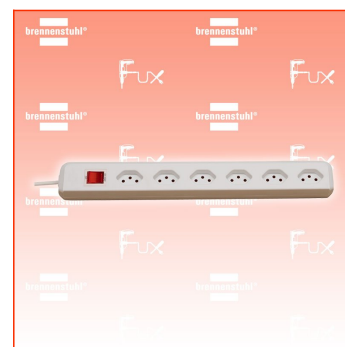

PDF erstellt am: 28.04.2026

Alle Angaben ohne Gewähr und solange Vorrat reicht!

Brennenstuhl Steckdosenleiste cleverLINE 6fach 90°

Bestell- und Artikelnummer: 1159552

Listenpreis CHF 15.35

Fuxpreis CHF 13.00

inklusive 8.1% MwSt

Versand CHF 15.00

Beschreibung

Die zeitlose Steckdosenleiste der Linie cleverLINE im attraktiven und schlanken Design. Mit 6 Steckdoseneinsätze in 90° Anordnung geeignet für Winkelstecker. Die Steckdosenleiste mit 2m Kabel in schwarzer Farbe bietet ausreichend Flexibilität und findet am gewünschten Ort seinen geeigneten Platz. Zudem überzeugt die Steckdosenleiste cleverLINE durch folgende Eigenschaften:

- Modernes und schlankes Design
- Steckdosen im Winkel von 90° angeordnet
- Bestens geeignet zum Anschluss von Winkelsteckern
- Mit beleuchteten Sicherheitsschalter
- Mit 2m H05VV-F 3G1,0
- Belastbar bis 10 A / 2300 W

Technische Daten

- Kabellänge: 2 m
- Höhe: 4,20 cm
- Länge: 39,50 cm
- Gewicht: 0,42 kg
- Breite: 5 cm
- Gehäusefarbe: weiß
- Anwendung: Haushalt
- Befestigungsart: Nicht zutreffend
- Steckerart: Gerader Stecker
- Anzahl der Steckdosen gesamt: 6
- Steckdosenanordnung: 90°
- USB Typ-Ausgangsbuchse: Nicht zutreffend
- Schutzart (IP): IP20