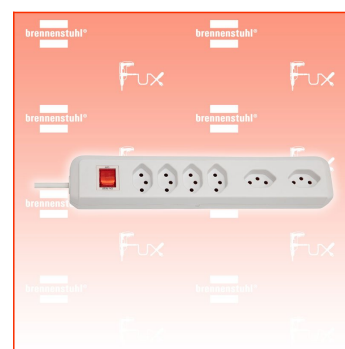

PDF erstellt am: 28.04.2026

Alle Angaben ohne Gewähr und solange Vorrat reicht!

Brennenstuhl Steckdosenleiste cleverLINE 6-fach 4+2x 90°

Bestell- und Artikelnummer: 1159462626

Listenpreis CHF 13.62

Fuxpreis CHF 11.60

inklusive 8.1% MwSt

Versand CHF 15.00

Beschreibung

Die zeitlose Steckdosenleiste der Linie cleverLINE im attraktiven und schlanken Design. Mit 6 Steckdoseneinsätze. Davon sind 2 Steckdosen mit spezieller 90°-Anordnung geeignet für Netzgeräte und Winkelstecker. Es besteht die Möglichkeit bis zu 6 Geräte anzuschliessen.

Das 2m Kabel in weisser Farbe bietet ausreichend Flexibilität und findet am gewünschten Ort seinen geeigneten Platz.

- Modernes und schlankes Design.
- 2 Steckdosen mit spezieller 90°-Anordnung geeignet für Netzgeräte und Winkelstecker.
- Mit 2m H05VV-F 3G1,0.
- Belastbar bis 10 A/2300 W.

Technische Daten

- Kabellänge: 2 m
- Höhe: 33 cm
- Länge: 4,50 cm
- Gewicht: 0,40 kg
- Breite: 8,50 cm
- Gehäusefarbe: weiss
- Anwendung: Haushalt
- Befestigungsart: Nicht zutreffend
- Steckerart: Gerader Stecker
- Anzahl der Steckdosen gesamt: 6
- Steckdosenanordnung: 90°
- USB Typ-Ausgangsbuchse: Nicht zutreffend
- Schutzart (IP): IP20