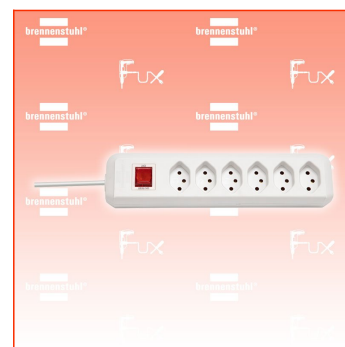

PDF erstellt am: 28.04.2026

Alle Angaben ohne Gewähr und solange Vorrat reicht!

Brennenstuhl Steckdosenleiste cleverLINE 6-fach

Bestell- und Artikelnummer: 1159462726

Listenpreis CHF 10.38

Fuxpreis CHF 8.80

inklusive 8.1% MwSt

Versand CHF 15.00

Beschreibung

Die zeitlose Steckdosenleiste der Linie cleverLINE im attraktiven und schlanken Design. Mit 6 Steckdoseneinsätze besteht die Möglichkeit bis zu 6 Geräte anzuschliessen. Der praktische beleuchtete Sicherheitsschalter zeigt die Bereitschaft der Steckdosenleiste an. Die Steckdosenleiste mit 2m Kabel in weisser Farbe bietet ausreichend Flexibilität und findet am gewünschten Ort seinen geeigneten Platz. Zudem überzeugt die Steckdosenleiste cleverLINE durch folgende Eigenschaften:

- Modernes und schlankes Design
- Mit beleuchteten Sicherheitsschalter
- Mit 1.5m H05VV-F 3G1,0
- Belastbar bis 10 A / 2300 W
- Halterung zum einfachen Befestigen an Wänden und Möbeln mit Magnet und Anschraubvorrichtung (nicht inkl. Artikel 1159460006 und 1159460007)

Technische Daten

- Kabellänge: 1.5 m
- Höhe: 4,80 cm
- Länge: 25,50 cm
- Gewicht: 0,37 kg
- Breite: 6,30 cm
- Gehäusefarbe: weiss
- Anwendung: Haushalt
- Befestigungsart: Nicht zutreffend
- Steckerart: Gerader Stecker
- Anzahl der Steckdosen gesamt: 6
- Steckdosenanordnung: 0°
- USB Typ-Ausgangsbuchse: Nicht zutreffend
- Schutzart (IP): IP20