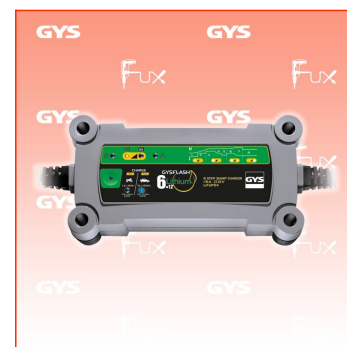

PDF erstellt am: 12.06.2026

Alle Angaben ohne Gewähr und solange Vorrat reicht!

Gys GYSFLASH 6.12 LITHIUM Batterie-Ladegerät

Bestell- und Artikelnummer: 029729

Listenpreis CHF 114.11

Fuxpreis CHF 97.00

inklusive 8.1% MwSt

Versand CHF 15.00

Beschreibung

Das GYSFLASH 6.12 Lithium ist ein Ladegerät für 12V Lithium-Eisen-Phosphat (LiFePO4) Batterien.

Eine optimierte 8 Stufige Ladekurve garantiert eine schnelle und sichere 100%ige Ladung.

Das Ladegerät verlängert die Lebensdauer sowie die Leistung von LiFePO4-Batterien.

- Einfache, fehlbedienungsichere Benutzeroberfläche.
- Schutz der Fahrzeugelektronik: Schutz vor Kurzschlüssen, Verpolung und Überlastung. Anti-Funken-System.
- Auto-Standby bei nicht angeschlossener Batterie.
- Eingebauter Temperatursensor zum Schutz der internen Elektronik.