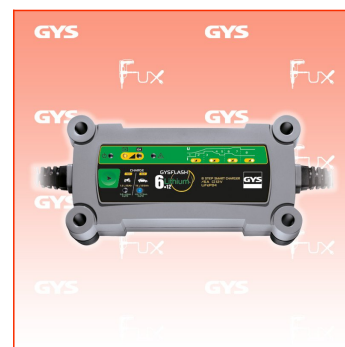

Ideal für Motorräder und Autos:

- Zur Ladungserhaltung bei einer Überwinterung kann das Gerät dauerhaft angeschlossen bleiben und garantiert so einen problemlosen Start nach Wiedereinbau.
- «Auto Restart» -Funktion, bei Stromausfall mit Speicherung der Einstellungen.
- CAN-Bus-Kompatibilität für Motorräder mit 12V-Anschluss: unbeaufsichtigtes und sicheres Laden ohne Zündschlüssel (optionales Kabel).
- EBS (Equalizing Battery System) -Technologie für einen perfekten Ausgleich der Batteriezellen.
- «UVP (Unterspannungsschutz) Wake up» Funktion: Reaktiviert eine Batterie nach Tiefentladung und startet automatisch den Ladevorgang.

Technische Daten

- Batteriespannung 12 Volt
- Kapazität 1.2 - 125 Ah
- Erhaltungsladung 1.2 - 170 Ah
- Leistung 90 W
- Ladestrom max. 6.0 A
- Netzspannung 230 Volt
- Abmessung 190 x 100 x 52 mm
- Gewicht 0.77 kg

Standard-Ausrüstung

- Polklemmen (45 cm)
- Ösen - M6 (45 cm)