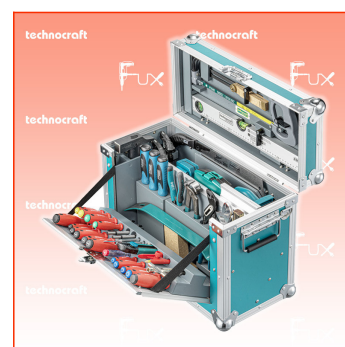

inklusive 8.1% MwSt

Frankolieferung

Beschreibung

Die kompakteste und leichteste Schreiner Leichtbau-Werkzeugkiste mit Markenwerkzeugen im technocraft Sortiment!

Die Schreiner Leichtbau-Werkzeugkiste COMPACT MAX ist die kompakteste und leichteste Schreiner Werkzeugkiste von technocraft bestückt mit 104 technocraft Werkzeugen. Mit nur gerade 20 kg eignet sich die Kiste optimal für den mobilen Einsatz, den Service-Bereich oder auch für die Werkstatt. Trotz allem sind alle wichtigen Werkzeuge für den täglichen Einsatz mit dabei. Jedes Werkzeug hat seinen festen Platz für eine optimale Übersicht und Ordnung zu jedem Zeitpunkt.

Auch ein wenig Stauraum bietet die Leichtbaukiste für eigene ergänzende Werkzeuge. Durch die stabile Konstruktion kann die Kiste mit bis zu 100 kg belastet und auch als Podest benutzt werden. Die Kiste ist abschliessbar mit dem mitgelieferten Vorhängeschloss. Dank dem mitgelieferten Schultertragegurt kann die Kiste auch problemlos getragen werden und man hat die Hände frei um Türen zu öffnen oder weitere Materialien mitzutragen. Mit den zwei seitliche Traggriffe kann die Kiste leicht getragen oder umgestellt werden.

Mit einer Länge von 55 cm einer breite von nur 26 cm und einer Höhe von 42 cm ist diese Werkzeugkiste einzigartig und die kleinste aus Ihrer Baureihe.

Technische Daten

- 104 Teile
- Abmessung 550 x 260 x 420 mm
- Gewicht 20.7 kg

Standard-Ausrüstung

- 1 Parallel-Anreisser, 115 mm + Bleistift
- 1 Gliedermeter, 2 m SB
- 1 Anschlag-Schreinerwinkel, 250 mm
- 1 Holzschmiege, 250 mm
- 1 Alu-Wasserwaage, 50 cm
- 1 Metallsägebogen, 300 mm
- 1 Bauschlüssel, "CH"-Mod., 180 mm
- 1 Vorhängeschloss, 30mm
- 1 Schleifkork, 120x60x35 mm
- 1 HSS-G Spiralbohrer-Satz, 19-tlg
- 1 RALI Hobel "Monobloc", Modell 220 L
- 1 Sicherheits-Schreinerhammer, 28 mm