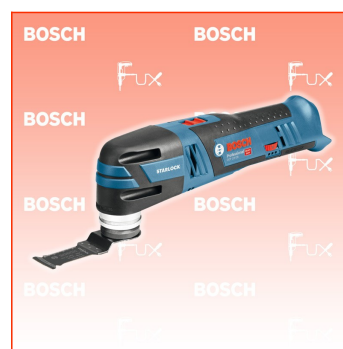

## Bosch Professional GOP 12V-28 Akku-Multi-Cutter

Bestell- und Artikelnummer: 06018B5001

Listenpreis CHF 160.00

**Fuxpreis CHF 136.00**

inklusive 8.1% MwSt

Versand CHF 15.00

### Beschreibung

Das kompakteste Akku-Multifunktionswerkzeug im Bosch Starlock Segment

- Einzigartige Starlock-Schnittstelle mit einer optimierten dreidimensionalen Kraftschlussverbindung für eine größtmögliche Kraftübertragung
- Sehr ergonomisch und benutzerfreundlich dank kleinstem Griffumfang
- Leichtbauweise für einen hohen Bedienkomfort und einfache Handhabung

Das Akku-Multifunktionswerkzeug GOP 12V-28 Professional ist die kompakteste Lösung im Bosch Starlock Segment. Seine einzigartige Starlock-Schnittstelle mit einer optimierten dreidimensionalen Kraftschlussverbindung zwischen Maschine und Zubehör sorgt für eine größtmögliche Kraftübertragung und damit für einen schnelleren Arbeitsfortschritt. Dank kleinstem Griffumfang ist dieses Multifunktionswerkzeug sehr ergonomisch und benutzerfreundlich. Darüber hinaus sorgt das geringe Gewicht für einen hohen Bedienkomfort und eine einfache Handhabung.

Dieses Elektrowerkzeug eignet sich für Trockenbau-, Kucheneinbau- sowie Schleifarbeiten. Es kann für Holz, Plastik und Metall eingesetzt werden. Es ist kompatibel mit dem Starlock-System.

Ferner verfügt der GOP 12V-28 Professional über Funktionen wie konstante Drehzahl, eine Magnethalterung, Softgrip und Drehzahlvorwahl.