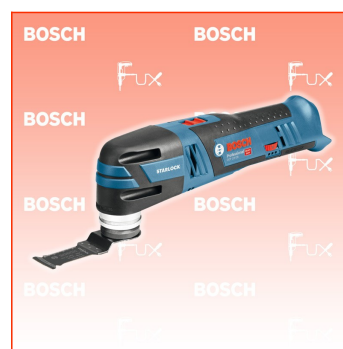

## Bosch Professional GOP 12V-28 Akku-Multi-Cutter

Bestell- und Artikelnummer: 06018B5001

Listenpreis CHF 160.80

**Fuxpreis CHF 137.00**

inklusive 8.1% MwSt

Versand CHF 15.00

### Beschreibung

Das kompakteste Akku-Multifunktionswerkzeug im Bosch Starlock Segment

- Einzigartige Starlock-Schnittstelle mit einer optimierten dreidimensionalen Kraftschlussverbindung für eine größtmögliche Kraftübertragung
- Sehr ergonomisch und benutzerfreundlich dank kleinstem Griffumfang
- Leichtbauweise für einen hohen Bedienkomfort und einfache Handhabung

Das Akku-Multifunktionswerkzeug GOP 12V-28 Professional ist die kompakteste Lösung im Bosch Starlock Segment. Seine einzigartige Starlock-Schnittstelle mit einer optimierten dreidimensionalen Kraftschlussverbindung zwischen Maschine und Zubehör sorgt für eine größtmögliche Kraftübertragung und damit für einen schnelleren Arbeitsfortschritt. Dank kleinstem Griffumfang ist dieses Multifunktionswerkzeug sehr ergonomisch und benutzerfreundlich. Darüber hinaus sorgt das geringe Gewicht für einen hohen Bedienkomfort und eine einfache Handhabung.

Dieses Elektrowerkzeug eignet sich für Trockenbau-, Kucheneinbau- sowie Schleifarbeiten. Es kann für Holz, Plastik und Metall eingesetzt werden. Es ist kompatibel mit dem Starlock-System.

Ferner verfügt der GOP 12V-28 Professional über Funktionen wie konstante Drehzahl, eine Magnethalterung, Softgrip und Drehzahlvorwahl.